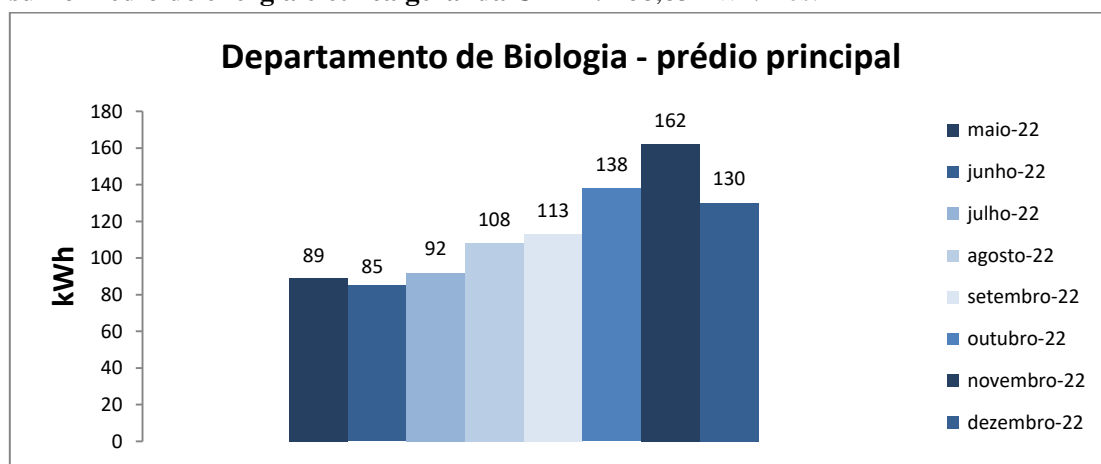

Responsável pela leitura: Rafael Pereira.

Consumo médio de energia elétrica edificação do Departamento de Biologia - prédio principal: 114,62 kWh/mês.

Consumo médio de energia elétrica geral da UFLA: 408,83 kWh/mês.

Figura 1. Variação do consumo de energia elétrica do prédio do Departamento de Biologia

Histórico de Consumo Energia Elétrica do prédio do Departamento de Biologia			
Mês/Ano	Energia (kWh)	Valor kWh	Valor estimado
Maio/2022	89	R\$ 0,50	R\$ 44,50
Junho/2022	85	R\$ 0,61	R\$ 51,85
Julho/2022	92	R\$ 0,59	R\$ 54,28
Agosto/2022	108	R\$ 0,61	R\$ 65,88
Setembro/2022	113	R\$ 0,59	R\$ 66,67
Outubro/2022	138	R\$ 0,57	R\$ 78,66
Novembro/2022	162	R\$ 0,58	R\$ 93,96
Dezembro/2022	130	R\$ 0,57	R\$ 74,10